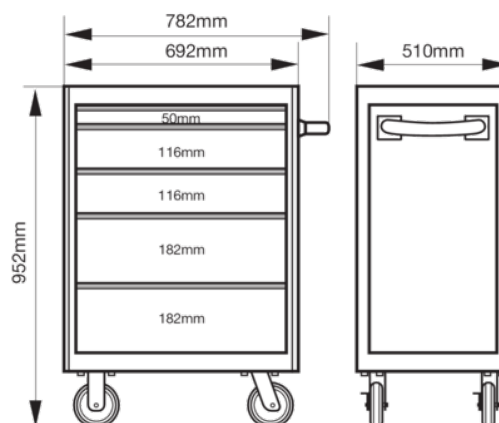

1472K5RED
Carrinho E72

DETALHES DO PRODUTO

- Amortecedores de canto com proteção de choque
- Gavetas que podem abrir completamente
- Construção de caixa de parede dupla em aço sólido
- Sistema de fecho redondo antirroubo
- Sistema modular de acessórios Xpand disponível
- Rodas de borracha para qualquer superfície
- Revestimento de pó à prova de riscos disponível em quatro cores: laranja, preto, azul e vermelho

Follow the Fish!

ATRIBUTOS DO PRODUTO

Produto										RAL
1472K5RED	952 x 510 x 782 mm	600 kg	5	445 mm	543 mm	30 kg	125 mm	30 mm	65 kg	3001

Follow the Fish!