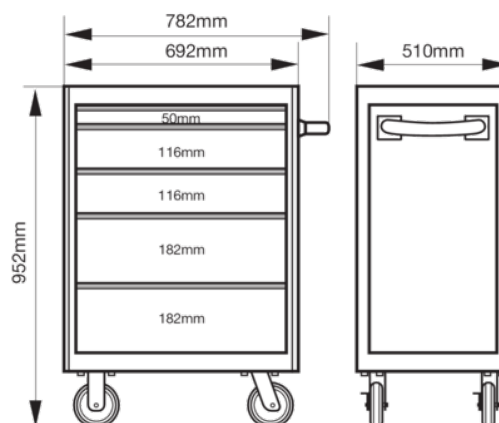

**1472K5BLUE**  
**Carrinho E72**

DETALHES DO PRODUTO

- Amortecedores de canto com proteção de choque
- Gavetas que podem abrir completamente
- Construção de caixa de parede dupla em aço sólido
- Sistema de fecho redondo antirroubo
- Sistema modular de acessórios Xpand disponível
- Rodas de borracha para qualquer superfície
- Revestimento de pó à prova de riscos disponível em quatro cores: laranja, preto, azul e vermelho

## ATRIBUTOS DO PRODUTO

Produto										RAL
<b>1472K5BLUE</b>	952 x 510 x 782 mm	600 kg	5	445 mm	543 mm	30 kg	125 mm	30 mm	65 kg	5002

Follow the Fish!