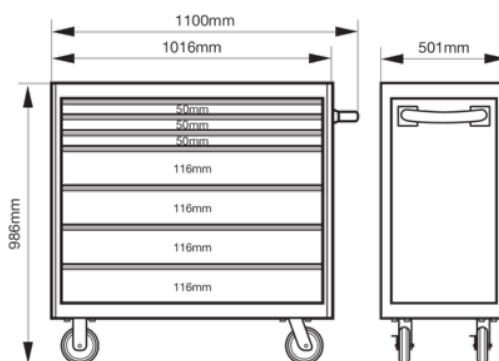

**1475KXL7SS**

**Carrinho de aço inoxidável sólido de 7 gavetas**

## DETALHES DO PRODUTO

- Gavetas em aço inoxidável de abertura completa com sistema de fecho Lock&Go
- Armação em aço inoxidável reforçada de parede dupla com pontos de soldadura extra
- Sistema de fecho redondo antirroubo
- Rodas de borracha suaves e silenciosas

## ATRIBUTOS DO PRODUTO

Produto								
<b>1475KXL7SS</b>	986 x 501 x 1100 mm	900 kg	880 mm	445 mm	45 kg	150 mm	50 mm	

**Follow the Fish!**