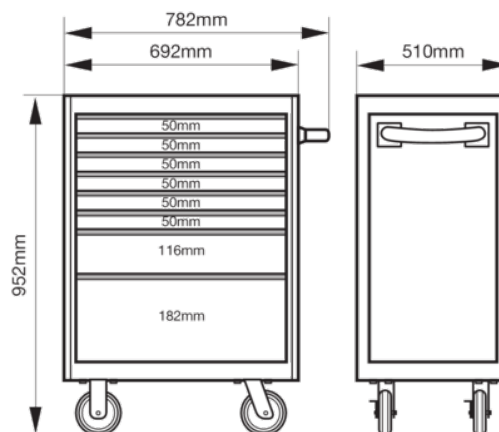

1472K8
Carrinho E72

DETALHES DO PRODUTO

- Amortecedores de canto com proteção de choque
- Gavetas que podem abrir completamente
- Construção de caixa de parede dupla em aço sólido
- Sistema de fecho redondo antirroubo
- Sistema modular de acessórios Xpand disponível
- Rodas de borracha para qualquer superfície
- Revestimento de pó à prova de riscos disponível em quatro cores: laranja, preto, azul e vermelho

Follow the Fish!

ATRIBUTOS DO PRODUTO

Produto										RAL
1472K8	952 x 510 x 782 mm	600 kg	8	445 mm	543 mm	30 kg	125 mm	30 mm	75.40 kg	2009

Follow the Fish!