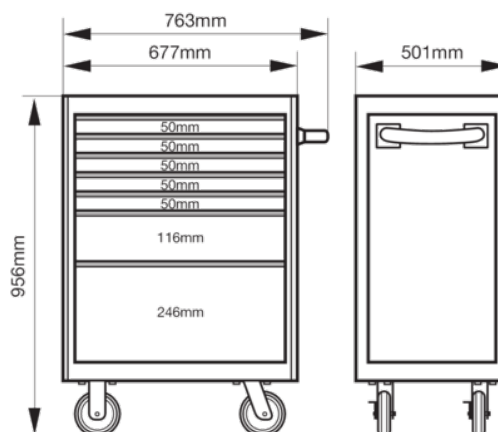

1470K7SS

Carrinho de aço inoxidável sólido de 7 gavetas

DETALHES DO PRODUTO

- Gavetas em aço inoxidável de abertura completa com sistema de fecho Lock&Go
- Armação em aço inoxidável reforçada de parede dupla com pontos de soldadura extra
- Sistema de fecho redondo antirroubo
- Rodas de borracha suaves e silenciosas

ATRIBUTOS DO PRODUTO

Produto								
1470K7SS	956 x 500 x 762 mm	600 kg	543 mm	445 mm	45 kg	125 mm	30 mm	67 kg

Follow the Fish!