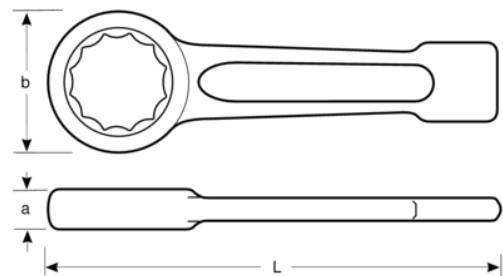

NSB106-98

Chave de luneta de impacto antichispa, em polegadas CU-BE

DETALHES DO PRODUTO

- Chave de luneta de impacto, usada com um martelo para apertar parafusos e porcas grandes
- Material: cobre-berílio
- Antichispa
- Antimagnético e de elevada resistência à corrosão
- Matrizado
- Cumpre a norma de produto DIN 7444
- Para obteres mais informações sobre as restrições de utilização de materiais que não produzem faíscas, consulta os certificados correspondentes

Follow the Fish!

ATRIBUTOS DO PRODUTO

Produto		a	B	L	
NSB106-98	3.1/16 in	34 mm	124 mm	350 mm	3250 g

Follow the Fish!