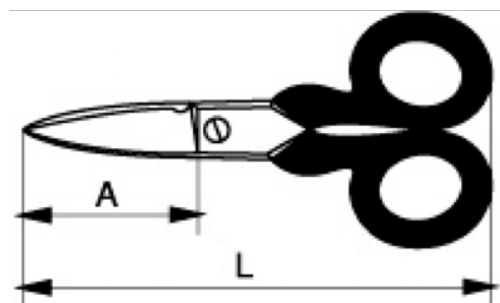

TAHSCB140G

Tesoura de electricista resistente com anel metálico

DETALHES DO PRODUTO

- O cabo é fixado com um anel metálico para evitar a queda da ferramenta
- Ranhura numa das lâminas para cortar cabos
- Anéis em dois materiais
- Corpo em aço integral também dentro da área dos anéis
- Em conformidade com as melhores práticas de DROPS

ATRIBUTOS DO PRODUTO

Produto	L	A	 g
TAHSCB140G	43 mm	145 mm	90 g

Follow the Fish!