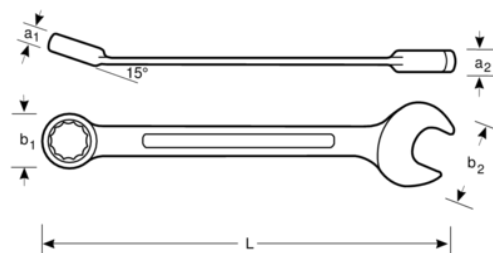

NS002-38

Chave combinada anti-chispa

DETALHES DO PRODUTO

- Chave boca luneta, ambas as extremidades servem o mesmo tamanho de parafusos e porcas
- Material: bronze-alumínio
- Antichispa
- Matrizada
- Produzida de acordo com DIN 3113
- Para obteres mais informações sobre as restrições de utilização de materiais que não produzem faíscas, consulta os certificados correspondentes

Follow the Fish!

ATRIBUTOS DO PRODUTO

Produto		L	a1	a2	b1	b2	
NS002-38	38 mm	430 mm	21 mm	15 mm	64 mm	82 mm	1310 g