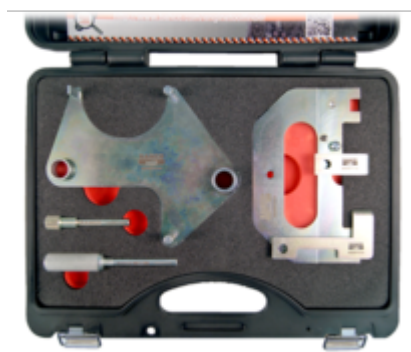

BE508101

**Kit de sincronização para
Renault/Dacia
1.2-1.4-1.6-1.8-2.0 gasolina**

DETALHES DO PRODUTO

- Fornecido numa caixa em molde de sopro com módulos de espuma vermelhos e pretos
- Tabela de aplicações incluída no kit e no link abaixo
- Lista de componentes com códigos de ferramenta do Fabricante de Equipamento Original (OEM) também incluídos
- <https://enginetoofinder.bahco.com/?lang=pt>

ATRIBUTOS DO PRODUTO

Produto		
BE508101	95 x 270 x 350 mm	2.51 kg

Follow the Fish!