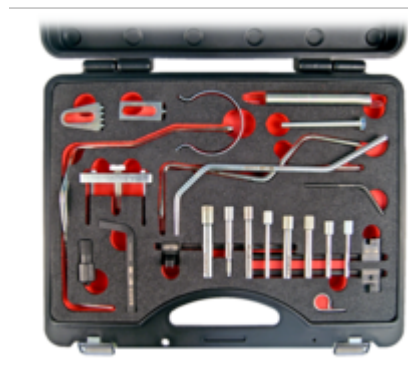

BE507203

**Kit de sincronização para PSA
1.4-1.5-1.6-1.9-2.0-2.2-2.5 diesel**

DETALHES DO PRODUTO

- Fornecedor numa caixa em molde de sopro com módulos de espuma vermelhos e pretos
- Tabela de aplicações incluída no kit e no link abaixo
- Lista de componentes com códigos de ferramenta do Fabricante de Equipamento Original (OEM) também incluídos
- <https://enginetoofinder.bahco.com/?lang=pt>

ATRIBUTOS DO PRODUTO

Produto		
BE507203	85 x 300 x 375 mm	2.86 kg

Follow the Fish!