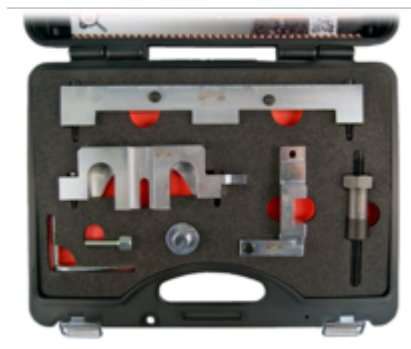

**BE502101**

**Kit de sincronização para BMW  
1.8-2.0 gasolina**

DETALHES DO PRODUTO

- Fornecedor numa caixa em molde de sopro com módulos de espuma vermelhos e pretos
- Tabela de aplicações incluída no kit e no link abaixo
- Lista de componentes com códigos de ferramenta do Fabricante de Equipamento Original (OEM) também incluídos
- <https://enginetoofinder.bahco.com/?lang=pt>

ATRIBUTOS DO PRODUTO

Produto		
<b>BE502101</b>	95 x 270 x 350 mm	3.85 kg

**Follow the Fish!**