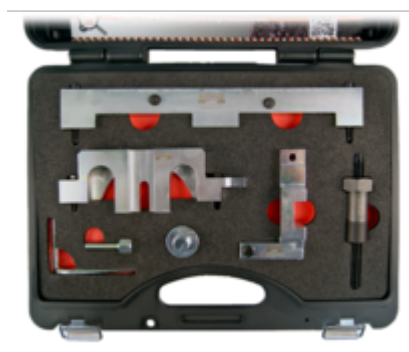

**BE502101**

**Kit de sincronização para BMW  
1.8-2.0 gasolina**

DETALHES DO PRODUTO

- Fornecedor numa caixa em molde de sopro com módulos de espuma vermelhos e pretos
- Tabela de aplicações incluída no kit e no link abaixo
- Lista de componentes com códigos de ferramenta do Fabricante de Equipamento Original (OEM) também incluídos
- <https://enginetoofinder.bahco.com/?lang=pt>

ATRIBUTOS DO PRODUTO

Produto		
<b>BE502101</b>	95 x 270 x 350 mm	3.85 kg

Follow the Fish!