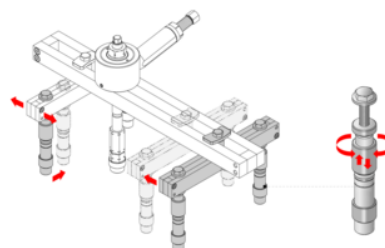

## BE512201 Kit de desmontagem de injetores

### DETALHES DO PRODUTO

- Fornecido numa caixa em molde de sopro com módulos de espuma vermelhos e pretos
- Manual de instruções incluído no kit
- Vídeo de demonstração também disponível

### ATRIBUTOS DO PRODUTO

Produto		
<b>BE512201</b>	140 x 415 x 600 mm	18.49 kg

Follow the Fish!