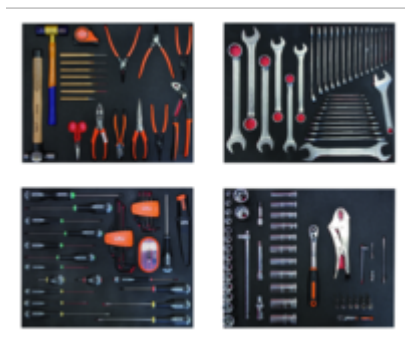

## FF1ASET-AUTO2 CONJUNTO DE 4 ESPUMAS PARA FERRAMENTAS AUTO-168

### DETALHES DO PRODUTO

- CONJUNTO DE 4 ESPUMAS PARA FERRAMENTAS AUTO-168

### DEFINIR CONTEÚDO

**FF1A19-33 peças**  
**FF1A19**

**FF1A24-19 peças**  
**FF1A24**

**FF1A25-50 peças**  
**FF1A25**

Follow the Fish!