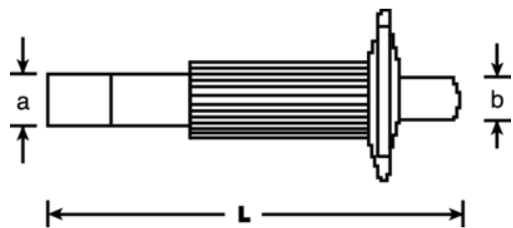

3736MH
Escopro com protecção

DETALHES DO PRODUTO

- Acabamento : Lacado, cor de cobre, com cabeça de segurança.. Material : VANADIUM EXTRA.Com protecção plástica para a mão.

ATRIBUTOS DO PRODUTO

Produto	L	a	b	g
3736MH-250	250 mm	23 mm	16 mm	520 g
3736MH-300	300 mm	26 mm	18 mm	500 g
3736MH-400	400 mm	26 mm	18 mm	930 g