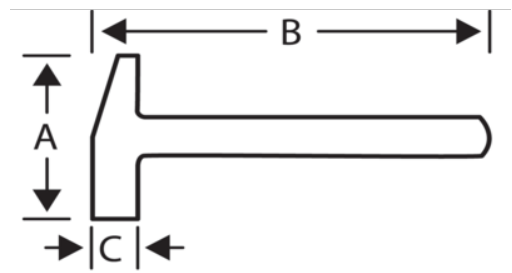

## DETALHES DO PRODUTO

- Plasterer's hatchet with anti-slip striking face and nail puller
- Tubular steel shaft with comfortable grip
- GS certification

## ATRIBUTOS DO PRODUTO

Produto		<b>A</b>	<b>B</b>	<b>C</b>	
494-600	600 g	179 mm	320 mm	69 mm	830 g

Follow the Fish!