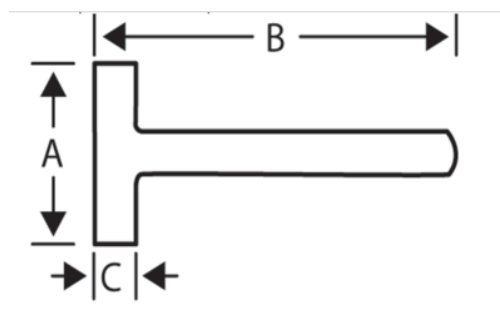

484
Marreta

DETALHES DO PRODUTO

- Club hammer with convex (domed) striking faces
- Handle of first class genuine hickory, straight grained, without knots
- DIN 6475, GS certification

ATRIBUTOS DO PRODUTO

Produto		A	B	C	
484-1000	1000 g	94 mm	260 mm	39 mm	1110 g
484-1250	1250 g	99 mm	260 mm	42 mm	1380 g
484-1500	1500 g	110 mm	280 mm	44 mm	1610 g
484-2000	2000 g	120 mm	300 mm	49 mm	2090 g