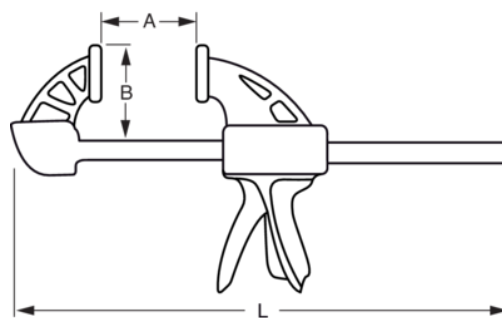

QCB

Grampo Aperto Rápido. Padrão

DETALHES DO PRODUTO

- Uma gama mais vasta até 1250mm de comprimento Grampo QCB tem uma força de 200kgs Almofadas substituíveis, com dois compostos diferentes, como almofadas Standard equipados com tamanho médio Mecanismo de gatilho de velocidade variável que aumenta a potência que a cabeça faz em contacto com a peça Também pode ser usado como um afastador

Follow the Fish!

ATRIBUTOS DO PRODUTO

Produto		A	B	
QCB-150	456 mm	150 mm	95 mm	970 g
QCB-300	606 mm	300 mm	95 mm	1044 g
QCB-450	756 mm	450 mm	95 mm	1200 g
QCB-600	906 mm	600 mm	95 mm	1320 g
QCB-900	1206 mm	900 mm	95 mm	1590 g
QCB-1250	1556 mm	1250 mm	95 mm	1850 g