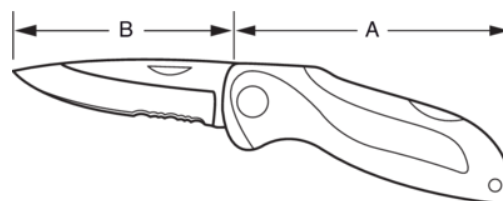

KBSK-01 Canivete

DETALHES DO PRODUTO

- Lâmina de 75 mm/3"
- Mecanismo de bloqueio para segurança durante a utilização
- Secção serrilhada na lâmina para cortar cordas

ATRIBUTOS DO PRODUTO

| Produto | B | A | L |  g |
|----------------|----------|----------|----------|---|
| KBSK-01 | 70 mm | 100 mm | 170 mm | 94 g |