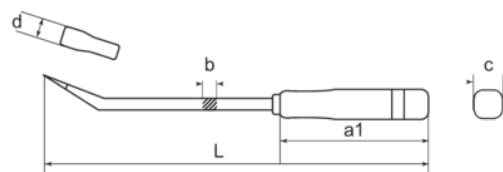

2484/S4
Jogo de alavancas

DETALHES DO PRODUTO

- Conjunto de alavancas para uma fácil alavancagem e dobragem
- Cabos de plástico leves permitem uma pega confortável, assim como um poderoso potencial de alavancagem
- Comprimentos: 200 mm, 300 mm, 450 mm e 600 mm

Follow the Fish!

ATRIBUTOS DO PRODUTO

Produto		
2484/S4	42 x 145 x 693 mm	1520 g

DEFINIR CONTEÚDO

 <p>Barra combinada com cabo plástico 2484-20</p>	 <p>Barra combinada com cabo plástico 2484-30</p>
 <p>Barra combinada com cabo plástico 2484-45</p>	 <p>Barra combinada com cabo plástico 2484-60</p>