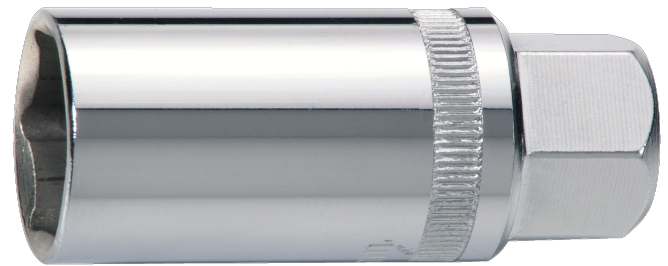

7406ZZ

Chave de velas magnética

DETALHES DO PRODUTO

- Cromo-vanádio com acabamento cromo-niquelado
- DIN 3120/ISO 1174

- Com colar de latão e ímã permanente para fixar a tampa

ATRIBUTOS DO PRODUTO

Produto				L	D1	D2	
7406ZZ-16	16 mm	5/8 in	3/8	65 mm	21 mm	19 mm	95 g
7406ZZ-21	21 mm	13/16 in	3/8	68 mm	27 mm	21 mm	145 g