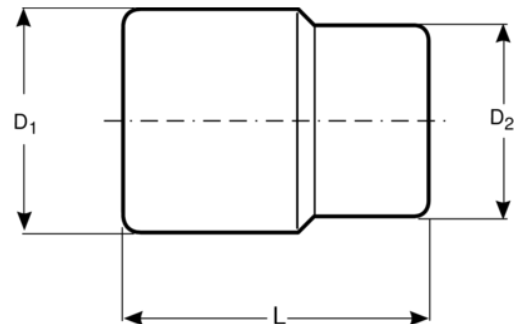

7406ZZ

Chave de velas magnética

DETALHES DO PRODUTO

- Cromo-vanádio com acabamento cromo-niquelado
- DIN 3120/ISO 1174

- Com colar de latão e ímã permanente para fixar a tampa

ATRIBUTOS DO PRODUTO

Produto				L	D1	D2	
7406ZZ-16	16 mm	5/8 in	3/8	65 mm	21 mm	19 mm	95 g
7406ZZ-21	21 mm	13/16 in	3/8	68 mm	27 mm	21 mm	145 g