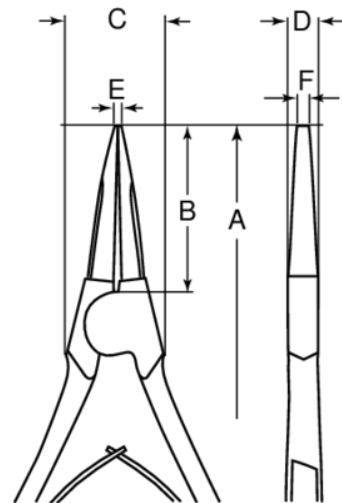

2460

Alicate para freios exteriores

DETALHES DO PRODUTO

- Alicates para freios externos em forma de ferradura em eixos
- Acabamento: cromado, de polimento fino
- Material: liga de aço de alto desempenho
- Mola de abertura

ATRIBUTOS DO PRODUTO

Produto	A	B	C	D	E	F	 g
2460	175 mm	48 mm	22 mm	9.5 mm	3 mm	7 mm	160 g

Follow the Fish!