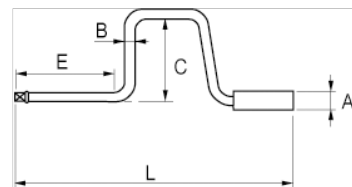

**7752**  
**Manivela**

**DETALHES DO PRODUTO**

- Manivela de 3/8", com cabo rotativo em aço
- Liga de aço de alto desempenho
- Acabamento de polimento fino
- ISO 3315/1174
- DIN 3122/3123/3120

**ATRIBUTOS DO PRODUTO**

Produto		<b>A</b>	<b>B</b>	<b>C</b>	<b>E</b>	
<b>7752</b>	435 mm	50 mm	10 mm	120 mm	200 mm	510 g

**Follow the Fish!**