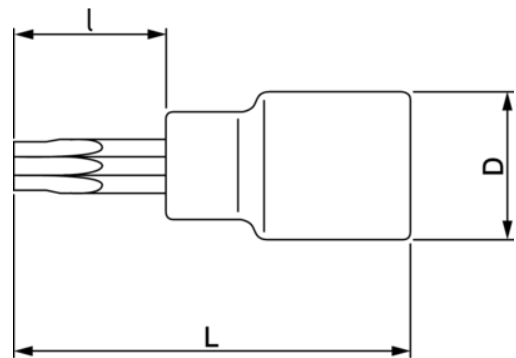

7409TORX-L

Chave de caixa p/ parafusos Torx
série longa

DETALHES DO PRODUTO

- Roquete quadrado de 3/8", longo, para parafusos TORX®
- Não recomendado para operações em máquinas
- Liga de aço de alto desempenho
- Acabamento de polimento fino
- Estriado
- ISO 1174
- DIN 3120

Follow the Fish!

ATRIBUTOS DO PRODUTO

Produto		I	L	D		
7409TORX-T25-L	T25	110 mm	140 mm	19 mm	M5	108 g
7409TORX-T30-L	T30	110 mm	140 mm	19 mm	M6	108 g
7409TORX-T40-L	T40	110 mm	140 mm	19 mm	M8	109 g
7409TORX-T45-L	T45	110 mm	140 mm	19 mm	-	109 g
7409TORX-T50-L	T50	110 mm	140 mm	19 mm	M10	90 g
SB7409TORX-T25-L	T25	110 mm	140 mm	19 mm	M5	108 g
SB7409TORX-T30-L	T30	110 mm	140 mm	19 mm	M6	108 g
SB7409TORX-T40-L	T40	110 mm	140 mm	19 mm	M8	109 g
SB7409TORX-T45-L	T45	110 mm	140 mm	19 mm	-	109 g
SB7409TORX-T50-L	T50	110 mm	140 mm	19 mm	M10	110 g