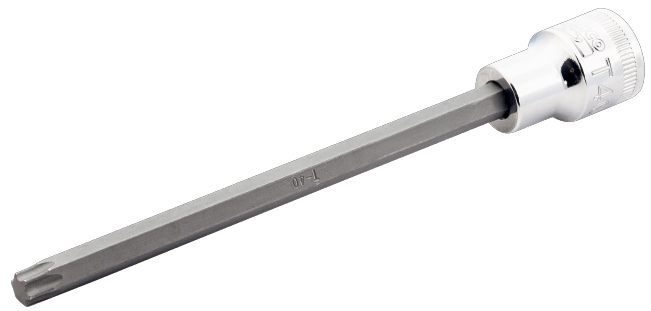

7409TORX-L

Chave de caixa p/ parafusos Torx
série longa

DETALHES DO PRODUTO

- Roquete quadrado de 3/8", longo, para parafusos TORX®
- Não recomendado para operações em máquinas
- Liga de aço de alto desempenho
- Acabamento de polimento fino
- Estriado
- ISO 1174
- DIN 3120

Follow the Fish!

ATRIBUTOS DO PRODUTO

Produto		I	L	D		
7409TORX-T25-L	T25	110 mm	140 mm	19 mm	M5	108 g
7409TORX-T30-L	T30	110 mm	140 mm	19 mm	M6	108 g
7409TORX-T40-L	T40	110 mm	140 mm	19 mm	M8	109 g
7409TORX-T45-L	T45	110 mm	140 mm	19 mm	-	109 g
7409TORX-T50-L	T50	110 mm	140 mm	19 mm	M10	90 g
SB7409TORX-T25-L	T25	110 mm	140 mm	19 mm	M5	108 g
SB7409TORX-T30-L	T30	110 mm	140 mm	19 mm	M6	108 g
SB7409TORX-T40-L	T40	110 mm	140 mm	19 mm	M8	109 g
SB7409TORX-T45-L	T45	110 mm	140 mm	19 mm	-	109 g
SB7409TORX-T50-L	T50	110 mm	140 mm	19 mm	M10	110 g