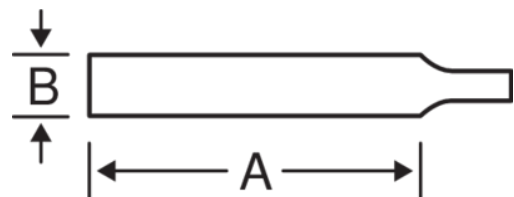

4-187...-2

Lima triangular p/serra extra fina,  
c/cabo

#### DETALHES DO PRODUTO

- Cabo para lima desenvolvido de acordo com o processo científico ERGO™
- Para afiação de todos os tipos de serra com dentes universais finos
- Forma: triangular com cantos afilados em direção à ponta
- Superfícies e lados de picagem simples
- Tipo de picagem: 2 = 1/2 murça

## ATRIBUTOS DO PRODUTO

Produto	<b>A</b>	<b>B</b>			
<b>4-187-05-2-2</b>	125 mm	6 mm	23	2	75 g
<b>4-187-06-2-2</b>	150 mm	7 mm	21	2	95 g