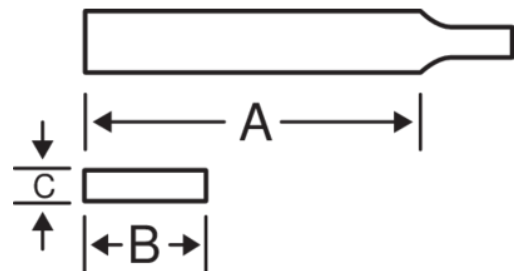

1-106...-2

Lima Oberg c/cabo

DETALHES DO PRODUTO

- Cabo para lima desenvolvido de acordo com o processo científico ERGO™
- Útil para todos os trabalhos de limagem em superfícies planas
- A "Picagem Öberg" apresenta um índice de remoção elevado e um acabamento de superfície suave na maioria dos materiais
- Forma: lados e superfícies paralelas
- Superfícies de picagem simples, bastardo, com dentes quebra-cavacos e um lado de picagem simples
- Tipo de picagem: 1 = Bastardo

Follow the Fish!

ATRIBUTOS DO PRODUTO

Produto	A	B	C			
1-106-08-1-2	200 mm	20 mm	5 mm	10	1	200 g
1-106-10-1-2	250 mm	25 mm	6 mm	9	1	310 g
1-106-12-1-2	300 mm	30 mm	6 mm	7	1	431 g