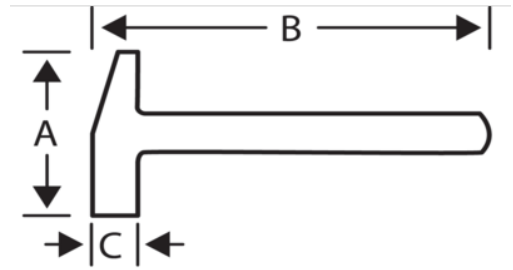

490-3.5
Martelo de pena

DETALHES DO PRODUTO

- Pattern makers' hammer with cross pein pin for use on metal
- First class genuine hickory handle, straight grained, without knots

ATRIBUTOS DO PRODUTO

Produto		A	B	C	
490-3.5	100 g	100 mm	325 mm	16 mm	190 g