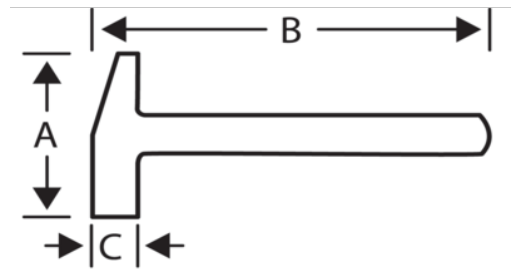

**494-600**  
**Machado**

## DETALHES DO PRODUTO

- Plasterer's hatchet with anti-slip striking face and nail puller
- Tubular steel shaft with comfortable grip
- GS certification

## ATRIBUTOS DO PRODUTO

Produto		<b>A</b>	<b>B</b>	<b>C</b>	
<b>494-600</b>	600 g	179 mm	320 mm	69 mm	830 g

**Follow the Fish!**