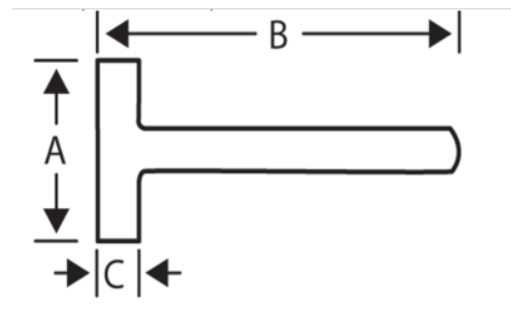

484-1000
Marreta

DETALHES DO PRODUTO

- Club hammer with convex (domed) striking faces
- Handle of first class genuine hickory, straight grained, without knots
- DIN 6475, GS certification

ATRIBUTOS DO PRODUTO

Produto		A	B	C	 g
484-1000	1000 g	94 mm	260 mm	39 mm	1110 g

Follow the Fish!