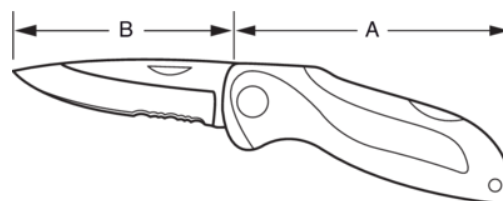

## KBSK-01 Canivete

### DETALHES DO PRODUTO

- Lâmina de 75 mm/3"
- Mecanismo de bloqueio para segurança durante a utilização
- Secção serrilhada na lâmina para cortar cordas

### ATRIBUTOS DO PRODUTO

Produto	<b>B</b>	<b>A</b>	<b>L</b>	 g
<b>KBSK-01</b>	70 mm	100 mm	170 mm	94 g

Follow the Fish!