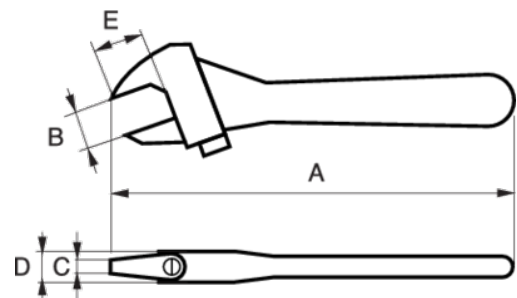

BAHCO

8073VLT

Chaves Crescentes Laterais Isoladas 1000V

DETALHES DO PRODUTO

- Chave ajustável isolada
- Para trabalhar com equipamento com passagem de corrente até 1000 volts
- IEC 60900
- Liga de aço de alto desempenho
- Acabamento cromado e com tratamento anticorrosão
- Revestimento de isolamento com 3 camadas de cores
- A maxila móvel desliza facilmente, operando o parafuso lateral

Follow the Fish!

ATRIBUTOS DO PRODUTO

Produto	A	A	B	C	D	E	g
8073VLT	305 mm	12 in	39 mm	14 mm	19.5 mm	39 mm	1000 g

Follow the Fish!