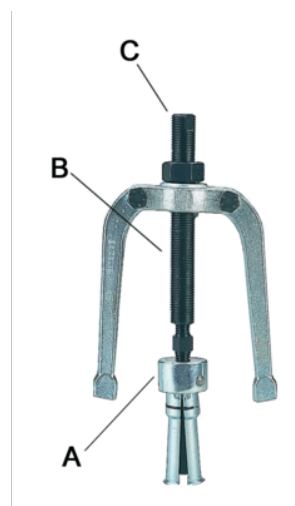

4521N-T

Extractor de rolamentos interior

DETALHES DO PRODUTO

- Extratores de rolamentos interiores
- Acabamento: Bronze siliconado
- Material: aço especial
- A haste do extrator tem várias fendas (1-4) que permitem uma distribuição uniforme na periferia e a remoção segura do rolamento de esferas
- Para extrair rolamentos de esferas das carcaças, pistas externas de rolamento de esferas, buchas e vedantes de óleo

ATRIBUTOS DO PRODUTO

Produto						
4521N-T		70-115 mm	3	130 mm	4522-2	1400 g