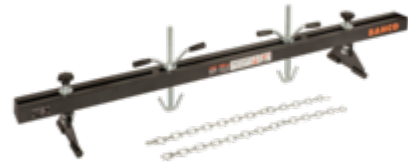

BH8AC1-500 Barra Suporte Motor

DETALHES DO PRODUTO

- Para elevar e mover facilmente motores para fora do compartimento do motor
- A largura ajustável até 1800 mm assegura uma área de utilização ampla
- Adequada para todos os automóveis, incluindo SUV grandes; Audi Q7, BMW X5, Porsche Cayenne, VW Touareg
- Inclui dois ganchos resistentes ajustáveis
- Mecanismo de inclinação para permitir a fácil transferência do centro de peso, quando necessário

Follow the Fish!

ATRIBUTOS DO PRODUTO

Produto				
BH8AC1-500	150 x 165 x 1800 mm	1800 mm	500 kg	20.71 kg