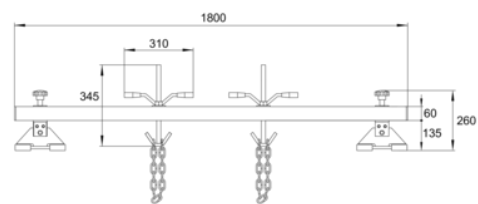

BH8AC1-500 Barra Suporte Motor

DETALHES DO PRODUTO

- Para elevar e mover facilmente motores para fora do compartimento do motor
- A largura ajustável até 1800 mm assegura uma área de utilização ampla
- Adequada para todos os automóveis, incluindo SUV grandes; Audi Q7, BMW X5, Porsche Cayenne, VW Touareg
- Inclui dois ganchos resistentes ajustáveis
- Mecanismo de inclinação para permitir a fácil transferência do centro de peso, quando necessário

Follow the Fish!

ATRIBUTOS DO PRODUTO

Produto				
BH8AC1-500	150 x 165 x 1800 mm	1800 mm	500 kg	20.71 kg