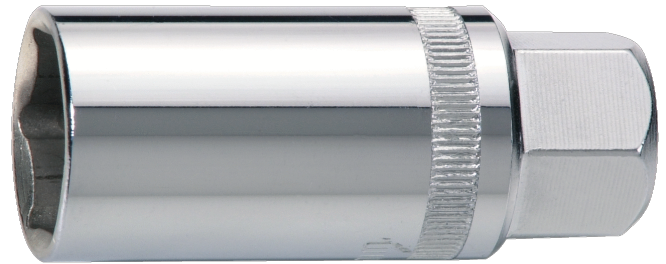

7406ZZ-21
Chave de velas magnética

DETALHES DO PRODUTO

- Cromo-vanádio com acabamento cromo-niquelado
- DIN 3120/ISO 1174
- Com colar de latão e íman permanente para fixar a tampa

ATRIBUTOS DO PRODUTO

Produto				L	D1	D2	
7406ZZ-21	21 mm	13/16 in	3/8	68 mm	27 mm	21 mm	145 g