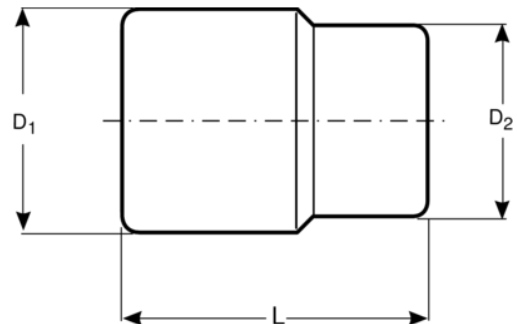

7406ZZ-21
Chave de velas magnética

DETALHES DO PRODUTO

- Cromo-vanádio com acabamento cromo-niquelado
- DIN 3120/ISO 1174
- Com colar de latão e íman permanente para fixar a tampa

ATRIBUTOS DO PRODUTO

Produto				L	D1	D2	
7406ZZ-21	21 mm	13/16 in	3/8	68 mm	27 mm	21 mm	145 g