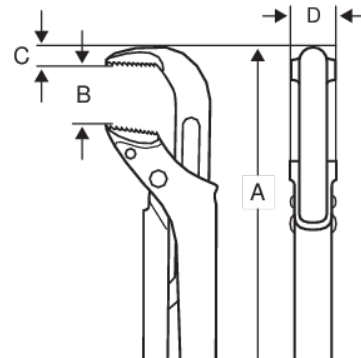

## Chave para tubo universal

### DETALHES DO PRODUTO

- Capacidade de aperto até 127 mm (5") e abertura de maxila até 160 mm (6 1/3")
- Design otimizado com maxilas mais estreitas que proporcionam melhor acessibilidade
- Dentes progressivos patenteados para melhor aperto
- Aço de alta liga com tratamento antiferrugem e dentes endurecidos por indução
- DIN 5234

## ATRIBUTOS DO PRODUTO

Produto	<b>A</b>	<b>B</b>	<b>C</b>	<b>D</b>		
<b>147</b>	1060 mm	160 mm	38 mm	35 mm	5 in	7210 g

**Follow the Fish!**