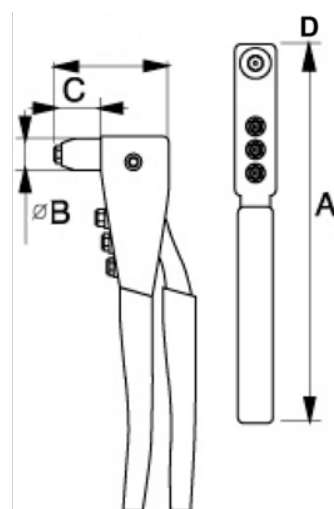

1467-250
Rebitador Manual

DETALHES DO PRODUTO

- Rebitador de trabalho geral com quatro cabeças permutáveis para capacidades de rebitar de 2,4 mm, 3,2 mm, 4,0 mm e 4,8 mm
- Inclui uma chave para trocar as cabeças

ATRIBUTOS DO PRODUTO

Produto	A	B	C	D	 g
1467-250	255 mm	22 mm	34 mm	75 mm	520 g

Follow the Fish!