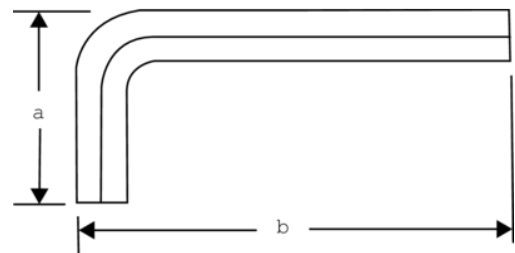

1995LM-4

Chave parafusos offset Hexagonal

DETALHES DO PRODUTO

- Chave de parafusos offset para parafusos sextavados, métrico
- Aço de elevada qualidade, inteiramente endurecido
- acabamento em preto
- Tamanho cunhado na lâmina para fácil identificação
- Braço longo que proporciona maior transmissão de torque e acessibilidade
- ISO 2936

ATRIBUTOS DO PRODUTO

Produto		a	b	
1995LM-4	4.0 mm	29 mm	144 mm	17 g

Follow the Fish!