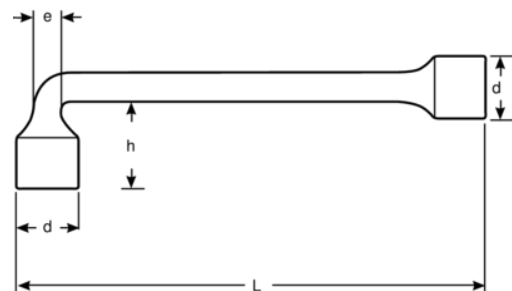

28M-27

Chaves duplas de cachimbo

DETALHES DO PRODUTO

- Chave de caixa dupla, offset em tamanhos métricos
- Normas: ISO 2236
- Material: liga de aço de alto desempenho
- Perfil de acionamento direto de 12 pontos na extremidade offset
- Perfil de acionamento direto de 6 pontos na extremidade direita
- Com abertura na extremidade offset e caixa longa na extremidade direita para utilizar também com barra roscada longa
- O acabamento micromate cromado fornece uma superfície de elevada qualidade

Follow the Fish!

ATRIBUTOS DO PRODUTO

Produto		L	h	d	e	
28M-27	27 mm	275 mm	63 mm	37 mm	20 mm	850 g

Follow the Fish!