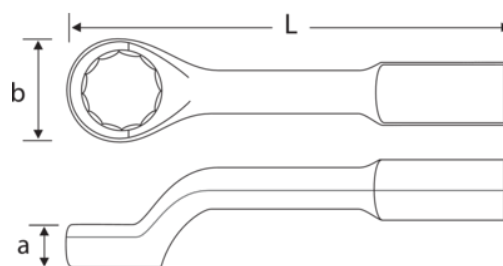

315Z-3.1/8

Chave Luneta de Pancada 45° Polegadas

DETALHES DO PRODUTO

- Chave de luneta de impacto, offset, em polegadas
- Material: liga de aço forjada com elevado teor de carbono, para resistência extra
- Cabeça 45° offset
- Luneta com perfil de 12 pontos
- Acabamento em preto oxidado e encerado para resistência à corrosão

ATRIBUTOS DO PRODUTO

Produto		L	a	b	
315Z-3.1/8	3.1/8 in	406 mm	45 mm	126 mm	6800 g

Follow the Fish!