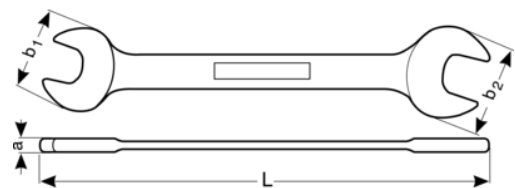

6Z-13/16-7/8

Chave de bocas duplas

DETALHES DO PRODUTO

- Chave de bocas duplas em polegadas
- Normas: ISO 691, ISO 1085, ISO 10102 e ISO 3318
- Material: liga de aço de alto desempenho
- A haste em U proporciona maior conforto
- Ângulo de boca de 15° com cabeça mais fina para melhor acessibilidade
- Marcação de tamanho maior e unidirecional para fácil identificação
- O acabamento micromate cromado fornece uma superfície de elevada qualidade
- Desenho em U patenteado

Follow the Fish!

ATRIBUTOS DO PRODUTO

Produto		L	a	b1	b2	
6Z-13/16-7/8	13/16x7/8 in	225 mm	7.3 mm	42 mm	46 mm	188 g