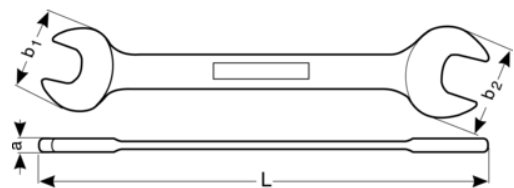

## Chave de bocas duplas

### DETALHES DO PRODUTO

- Chave de bocas duplas em polegadas
- Normas: ISO 691, ISO 1085, ISO 10102 e ISO 3318
- Material: liga de aço de alto desempenho
- A haste em U proporciona maior conforto
- Ângulo de boca de 15° com cabeça mais fina para melhor acessibilidade
- Marcação de tamanho maior e unidirecional para fácil identificação
- O acabamento micromate cromado fornece uma superfície de elevada qualidade
- Desenho em U patenteado

## ATRIBUTOS DO PRODUTO

Produto		<b>L</b>	<b>a</b>	<b>b1</b>	<b>b2</b>	
<b>6Z-19/32-11/16</b>	19/32x11/16 in	201 mm	7.0 mm	34.7 mm	35.6 mm	122 g

**Follow the Fish!**