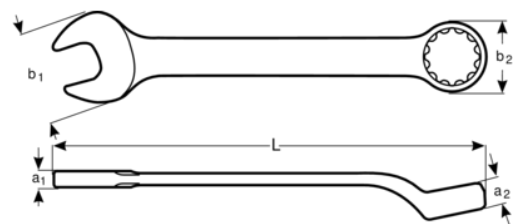

SB1952M-14 Chave mista offset

DETALHES DO PRODUTO

- Chave boca luneta, offset em tamanhos métricos
- Normas: ISO 691, ISO 7738, ISO 3318, ISO 1711-1 e DIN 3113
- Material: liga de aço de alto desempenho
- Ângulo de boca de 15° com cabeça mais fina para melhor acessibilidade
- Perfil de acionamento direto de 12 pontos que aumenta a vida útil de parafusos e porcas
- O ângulo de luneta de 15° para afastamento das articulações e melhor preensão
- O acabamento micromate cromado fornece uma superfície de elevada qualidade
- SB = Embalagem individual num cartão informativo de plástico

Follow the Fish!

ATRIBUTOS DO PRODUTO

Produto		L	a1	a2	b1	b2	
SB1952M-14	14 mm	185 mm	5.8 mm	10.2 mm	32 mm	21.7 mm	85 g