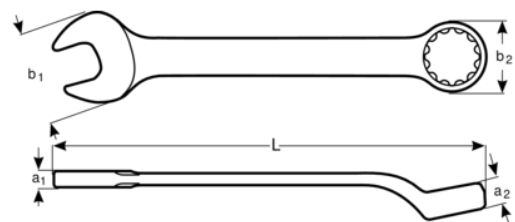

SB1952M-12 Chave mista offset

DETALHES DO PRODUTO

- Chave boca luneta, offset em tamanhos métricos
- Normas: ISO 691, ISO 7738, ISO 3318, ISO 1711-1 e DIN 3113
- Material: liga de aço de alto desempenho
- Ângulo de boca de 15° com cabeça mais fina para melhor acessibilidade
- Perfil de acionamento direto de 12 pontos que aumenta a vida útil de parafusos e porcas
- O ângulo de luneta de 15° para afastamento das articulações e melhor preensão
- O acabamento micromate cromado fornece uma superfície de elevada qualidade
- SB = Embalagem individual num cartão informativo de plástico

Follow the Fish!

ATRIBUTOS DO PRODUTO

Produto		L	a1	a2	b1	b2	
SB1952M-12	12 mm	167 mm	5 mm	9 mm	28 mm	18.7 mm	65 g