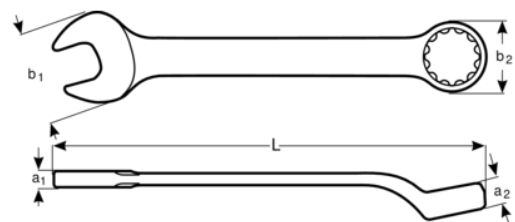

SB1952M-10 Chave mista offset

DETALHES DO PRODUTO

- Chave boca luneta, offset em tamanhos métricos
- Normas: ISO 691, ISO 7738, ISO 3318, ISO 1711-1 e DIN 3113
- Material: liga de aço de alto desempenho
- Ângulo de boca de 15° com cabeça mais fina para melhor acessibilidade
- Perfil de acionamento direto de 12 pontos que aumenta a vida útil de parafusos e porcas
- O ângulo de luneta de 15° para afastamento das articulações e melhor preensão
- O acabamento micromate cromado fornece uma superfície de elevada qualidade
- SB = Embalagem individual num cartão informativo de plástico

Follow the Fish!

ATRIBUTOS DO PRODUTO

Produto		L	a1	a2	b1	b2	
SB1952M-10	10 mm	150 mm	4.6 mm	7.8 mm	24 mm	16 mm	45 g

Follow the Fish!