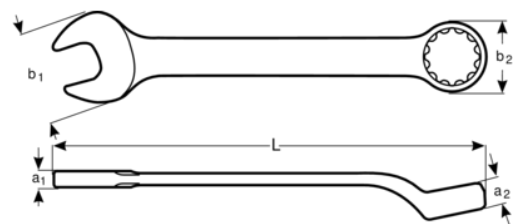

1952M-80 Chave mista offset

DETALHES DO PRODUTO

- Chave boca luneta, offset em tamanhos métricos
- Normas: ISO 691, ISO 7738, ISO 3318, ISO 1711-1 e DIN 3113
- Material: liga de aço de alto desempenho
- Ângulo de boca de 15° com cabeça mais fina para melhor acessibilidade
- Perfil de acionamento direto de 12 pontos que aumenta a vida útil de parafusos e porcas
- O ângulo de luneta de 15° para afastamento das articulações e melhor preensão
- O acabamento micromate cromado fornece uma superfície de elevada qualidade
- SB = Embalagem individual num cartão informativo de plástico

Follow the Fish!

ATRIBUTOS DO PRODUTO

Produto		L	a1	a2	b1	b2	
1952M-80	80 mm	860 mm	28 mm	41 mm	163 mm	119 mm	8780 g