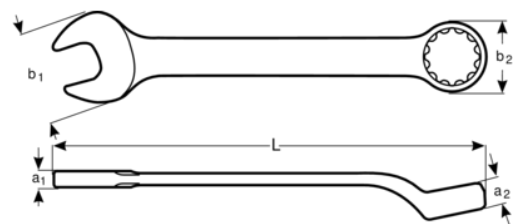

1952M-75 Chave mista offset

DETALHES DO PRODUTO

- Chave boca luneta, offset em tamanhos métricos
- Normas: ISO 691, ISO 7738, ISO 3318, ISO 1711-1 e DIN 3113
- Material: liga de aço de alto desempenho
- Ângulo de boca de 15° com cabeça mais fina para melhor acessibilidade
- Perfil de acionamento direto de 12 pontos que aumenta a vida útil de parafusos e porcas
- O ângulo de luneta de 15° para afastamento das articulações e melhor preensão
- O acabamento micromate cromado fornece uma superfície de elevada qualidade
- SB = Embalagem individual num cartão informativo de plástico

Follow the Fish!

ATRIBUTOS DO PRODUTO

Produto		L	a1	a2	b1	b2	
1952M-75	75 mm	810 mm	26 mm	38 mm	153 mm	110 mm	6780 g