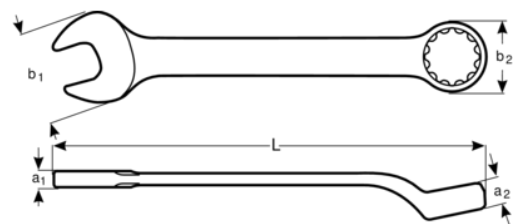

## 1952M-70 Chave mista offset

### DETALHES DO PRODUTO

- Chave boca luneta, offset em tamanhos métricos
- Normas: ISO 691, ISO 7738, ISO 3318, ISO 1711-1 e DIN 3113
- Material: liga de aço de alto desempenho
- Ângulo de boca de 15° com cabeça mais fina para melhor acessibilidade
- Perfil de acionamento direto de 12 pontos que aumenta a vida útil de parafusos e porcas
- O ângulo de luneta de 15° para afastamento das articulações e melhor preensão
- O acabamento micromate cromado fornece uma superfície de elevada qualidade
- SB = Embalagem individual num cartão informativo de plástico

## ATRIBUTOS DO PRODUTO

Produto		<b>L</b>	<b>a1</b>	<b>a2</b>	<b>b1</b>	<b>b2</b>	
<b>1952M-70</b>	70 mm	760 mm	24 mm	35 mm	143 mm	105 mm	5600 g

**Follow the Fish!**