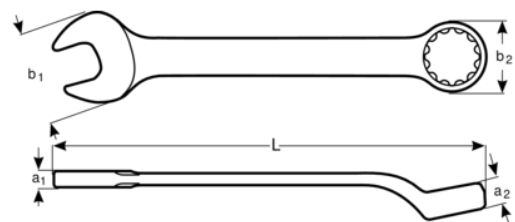

## 1952M-65 Chave mista offset

### DETALHES DO PRODUTO

- Chave boca luneta, offset em tamanhos métricos
- Normas: ISO 691, ISO 7738, ISO 3318, ISO 1711-1 e DIN 3113
- Material: liga de aço de alto desempenho
- Ângulo de boca de 15° com cabeça mais fina para melhor acessibilidade
- Perfil de acionamento direto de 12 pontos que aumenta a vida útil de parafusos e porcas
- O ângulo de luneta de 15° para afastamento das articulações e melhor preensão
- O acabamento micromate cromado fornece uma superfície de elevada qualidade
- SB = Embalagem individual num cartão informativo de plástico

## ATRIBUTOS DO PRODUTO

Produto		<b>L</b>	<b>a1</b>	<b>a2</b>	<b>b1</b>	<b>b2</b>	
<b>1952M-65</b>	65 mm	710 mm	22 mm	33 mm	133 mm	98 mm	4500 g