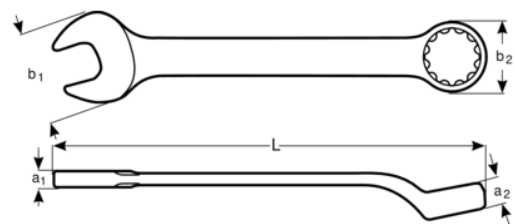

1952M-50

Chave mista offset

DETALHES DO PRODUTO

- Chave boca luneta, offset em tamanhos métricos
- Normas: ISO 691, ISO 7738, ISO 3318, ISO 1711-1 e DIN 3113
- Material: liga de aço de alto desempenho
- Ângulo de boca de 15° com cabeça mais fina para melhor acessibilidade
- Perfil de acionamento direto de 12 pontos que aumenta a vida útil de parafusos e porcas
- O ângulo de luneta de 15° para afastamento das articulações e melhor preensão
- O acabamento micromate cromado fornece uma superfície de elevada qualidade
- SB = Embalagem individual num cartão informativo de plástico

Follow the Fish!

ATRIBUTOS DO PRODUTO

Produto		L	a1	a2	b1	b2	
1952M-50	50 mm	560 mm	16.3 mm	26.2 mm	104.4 mm	74.9 mm	2200 g

Follow the Fish!