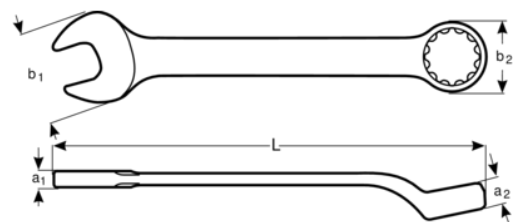

## Chave mista offset

### DETALHES DO PRODUTO

- Chave boca luneta, offset em tamanhos métricos
- Normas: ISO 691, ISO 7738, ISO 3318, ISO 1711-1 e DIN 3113
- Material: liga de aço de alto desempenho
- Ângulo de boca de 15° com cabeça mais fina para melhor acessibilidade
- Perfil de acionamento direto de 12 pontos que aumenta a vida útil de parafusos e porcas
- O ângulo de luneta de 15° para afastamento das articulações e melhor preensão
- O acabamento micromate cromado fornece uma superfície de elevada qualidade
- SB = Embalagem individual num cartão informativo de plástico

## ATRIBUTOS DO PRODUTO

Produto		<b>L</b>	<b>a1</b>	<b>a2</b>	<b>b1</b>	<b>b2</b>	
<b>1952M-46</b>	46 mm	520 mm	15.4 mm	25.4 mm	93.5 mm	67 mm	1750 g

**Follow the Fish!**

Contact: [info@bahco.com](mailto:info@bahco.com) / [www.bahco.com](http://www.bahco.com)