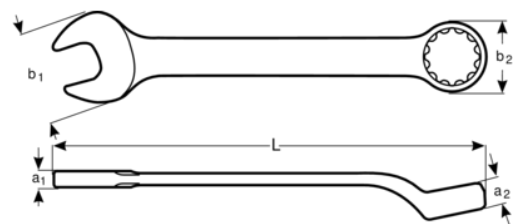

1952M-41 Chave mista offset

DETALHES DO PRODUTO

- Chave boca luneta, offset em tamanhos métricos
- Normas: ISO 691, ISO 7738, ISO 3318, ISO 1711-1 e DIN 3113
- Material: liga de aço de alto desempenho
- Ângulo de boca de 15° com cabeça mais fina para melhor acessibilidade
- Perfil de acionamento direto de 12 pontos que aumenta a vida útil de parafusos e porcas
- O ângulo de luneta de 15° para afastamento das articulações e melhor preensão
- O acabamento micromate cromado fornece uma superfície de elevada qualidade
- SB = Embalagem individual num cartão informativo de plástico

Follow the Fish!

ATRIBUTOS DO PRODUTO

Produto		L	a1	a2	b1	b2	
1952M-41	41 mm	510 mm	13.6 mm	22.7 mm	86 mm	61 mm	1345 g